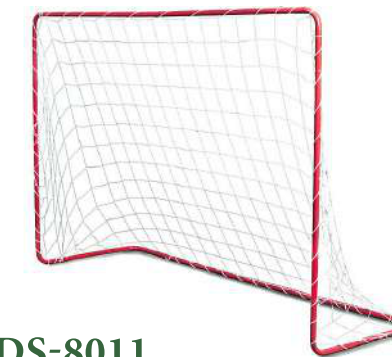

50 кг

**РОССИЯ**  
горка пластиковая

пластик  
1100x497x700 мм

50 кг

**ЗАБАВА**  
качели-качалка

сталь Ø32 мм  
2400x840x630 мм

50 кг

**DS-8011**  
ворота футбольные