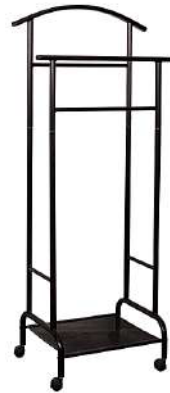

вешалка напольная

700x700x1800 мм  
4 / 6 крючков  
сталь

**ДЕРЕВО**

вешалка

375x1810 мм  
сталь

**РИМИНИ**

вешалка напольная

310x470x1140 мм  
сталь